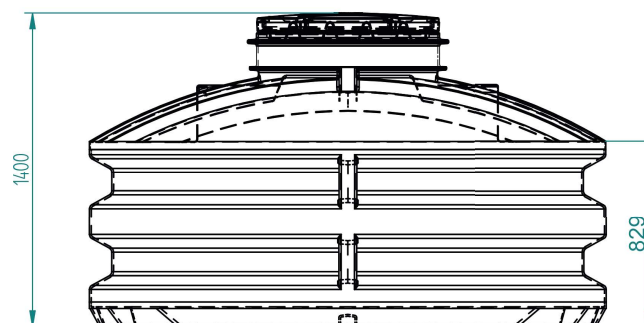

# Ritning: 4evergreen slutna tank 3500 L med respektive utan förhöjning.

Hmax=2020; Hmin=1380 [mm]

Hmax=1950; Hmin=1400 [mm]