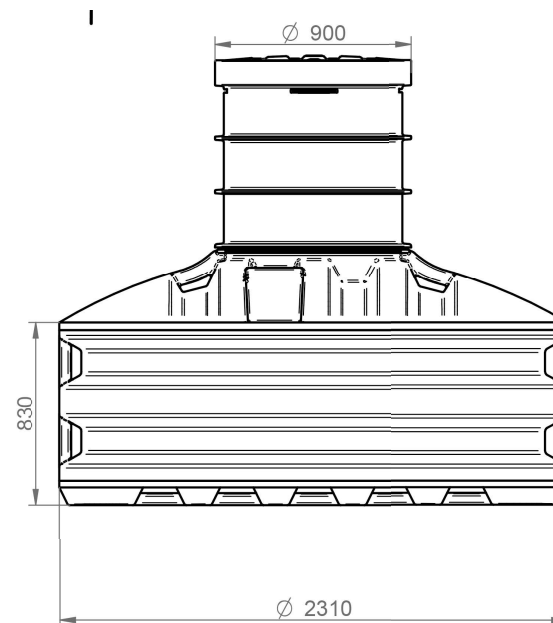

# Ritning: 4evergreen slutna tank 3500 L med respektive utan förhöjning.

Hmax=2020; Hmin=1380 [mm]

Hmax=1950; Hmin=1400 [mm]