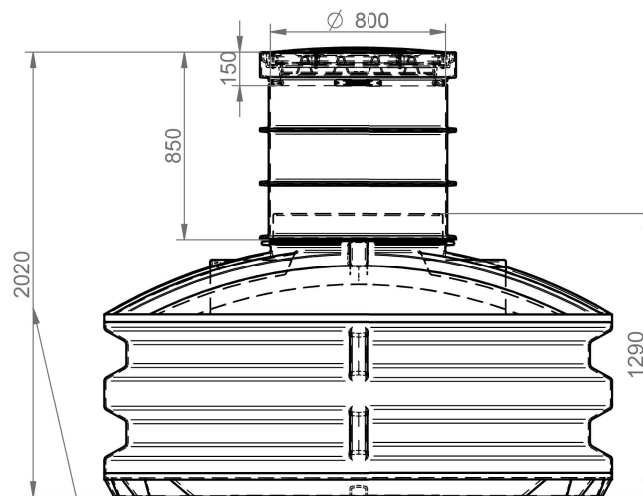

# Ritning: 4evergreen slutna tank 3500 L med respektive utan förhöjning.

Hmax=2020; Hmin=1380 [mm]

Hmax=1950; Hmin=1400 [mm]