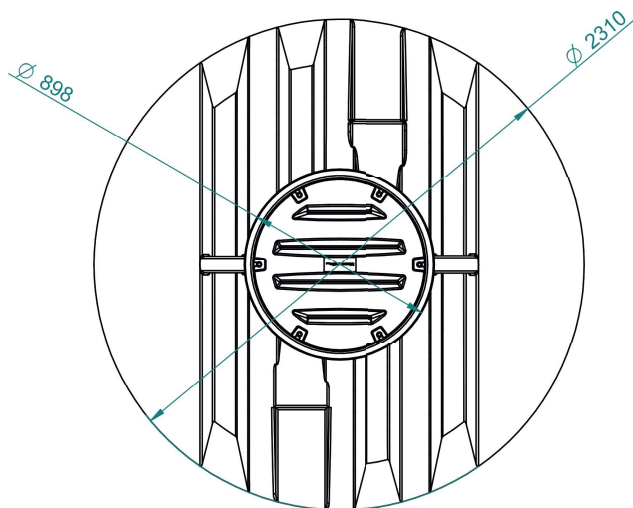

# Ritning: 4evergreen slutna tank 3500 L med respektive utan förhöjning.

Hmax=2020; Hmin=1380 [mm]

Hmax=1950; Hmin=1400 [mm]